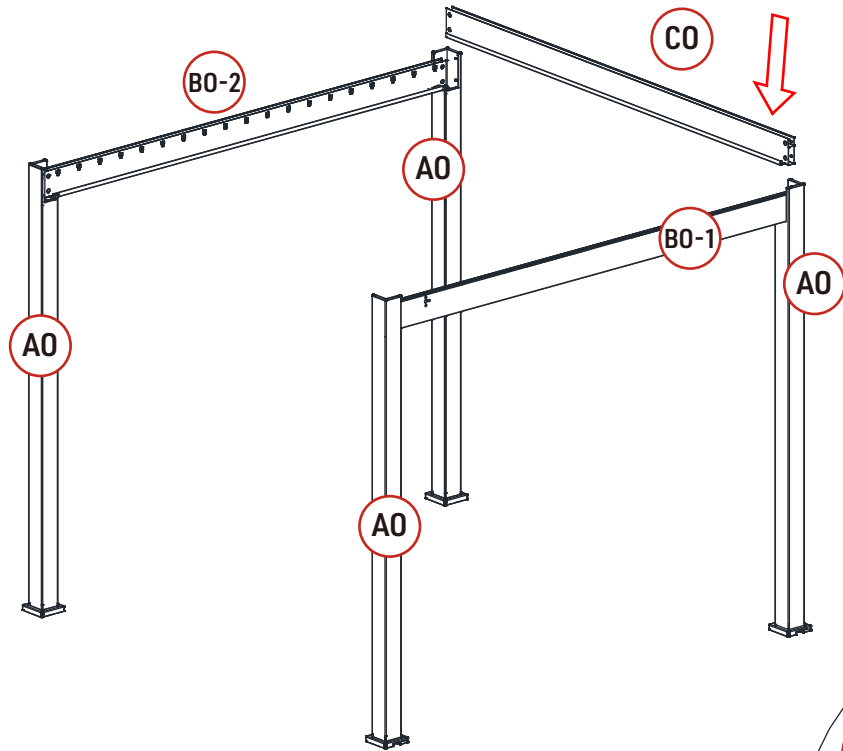

Installation Guide for Pergola 3m x 3m

Carton	RET	QTY		REF	QTY		REF	QTY
1/4	(A0)	4		(I0)	4		(J0)	4
	(T0)	16		(X0-1)	16			
2/4	(B0-1)	1		(B0-2)	1		(C0)	2
	(D0)	2		(E0)	2		(F0)	1
	(H0)	1		(N0)	1		(O0)	1
	(P0)	1		(Q0)	16		(R0)	16
	(S0)	38		(U0)	56		(V0)	19
	(X0)	37		(Y0)	3		(Z0-1)	1
	(Z0-2)	1		(Z0-3)	1		(Z0-4)	1
	(Z0-5)	1		(Z0-6)	1			
3/4	(G0)	9		(K0)	1		(L0)	18
	(L0-1)	19		(M0)	37		(W0)	152
4/4	(G0)	10						

REF	PICTURE	QTY
TO	 8X80	16PCS
UO		56PCS
VO		19PCS
WO	 4X16	152PCS
XO	 6X40	37PCS
XO-1	 6X35	16PCS
YO	 6X45	3PCS
ZO-1	 4mm	1PCS
ZO-2	 4mm	1PCS
ZO-3	 6mm	1PCS
ZO-4	 6mm	1PCS
ZO-5	 10mm	1PCS
ZO-6	 T20	1PCS

ATTENTION!!!

Please open the louvers to vertical in winter and snowing weather to protect your pergola!

Tools Required for Installation

  **X1**

X1

X24