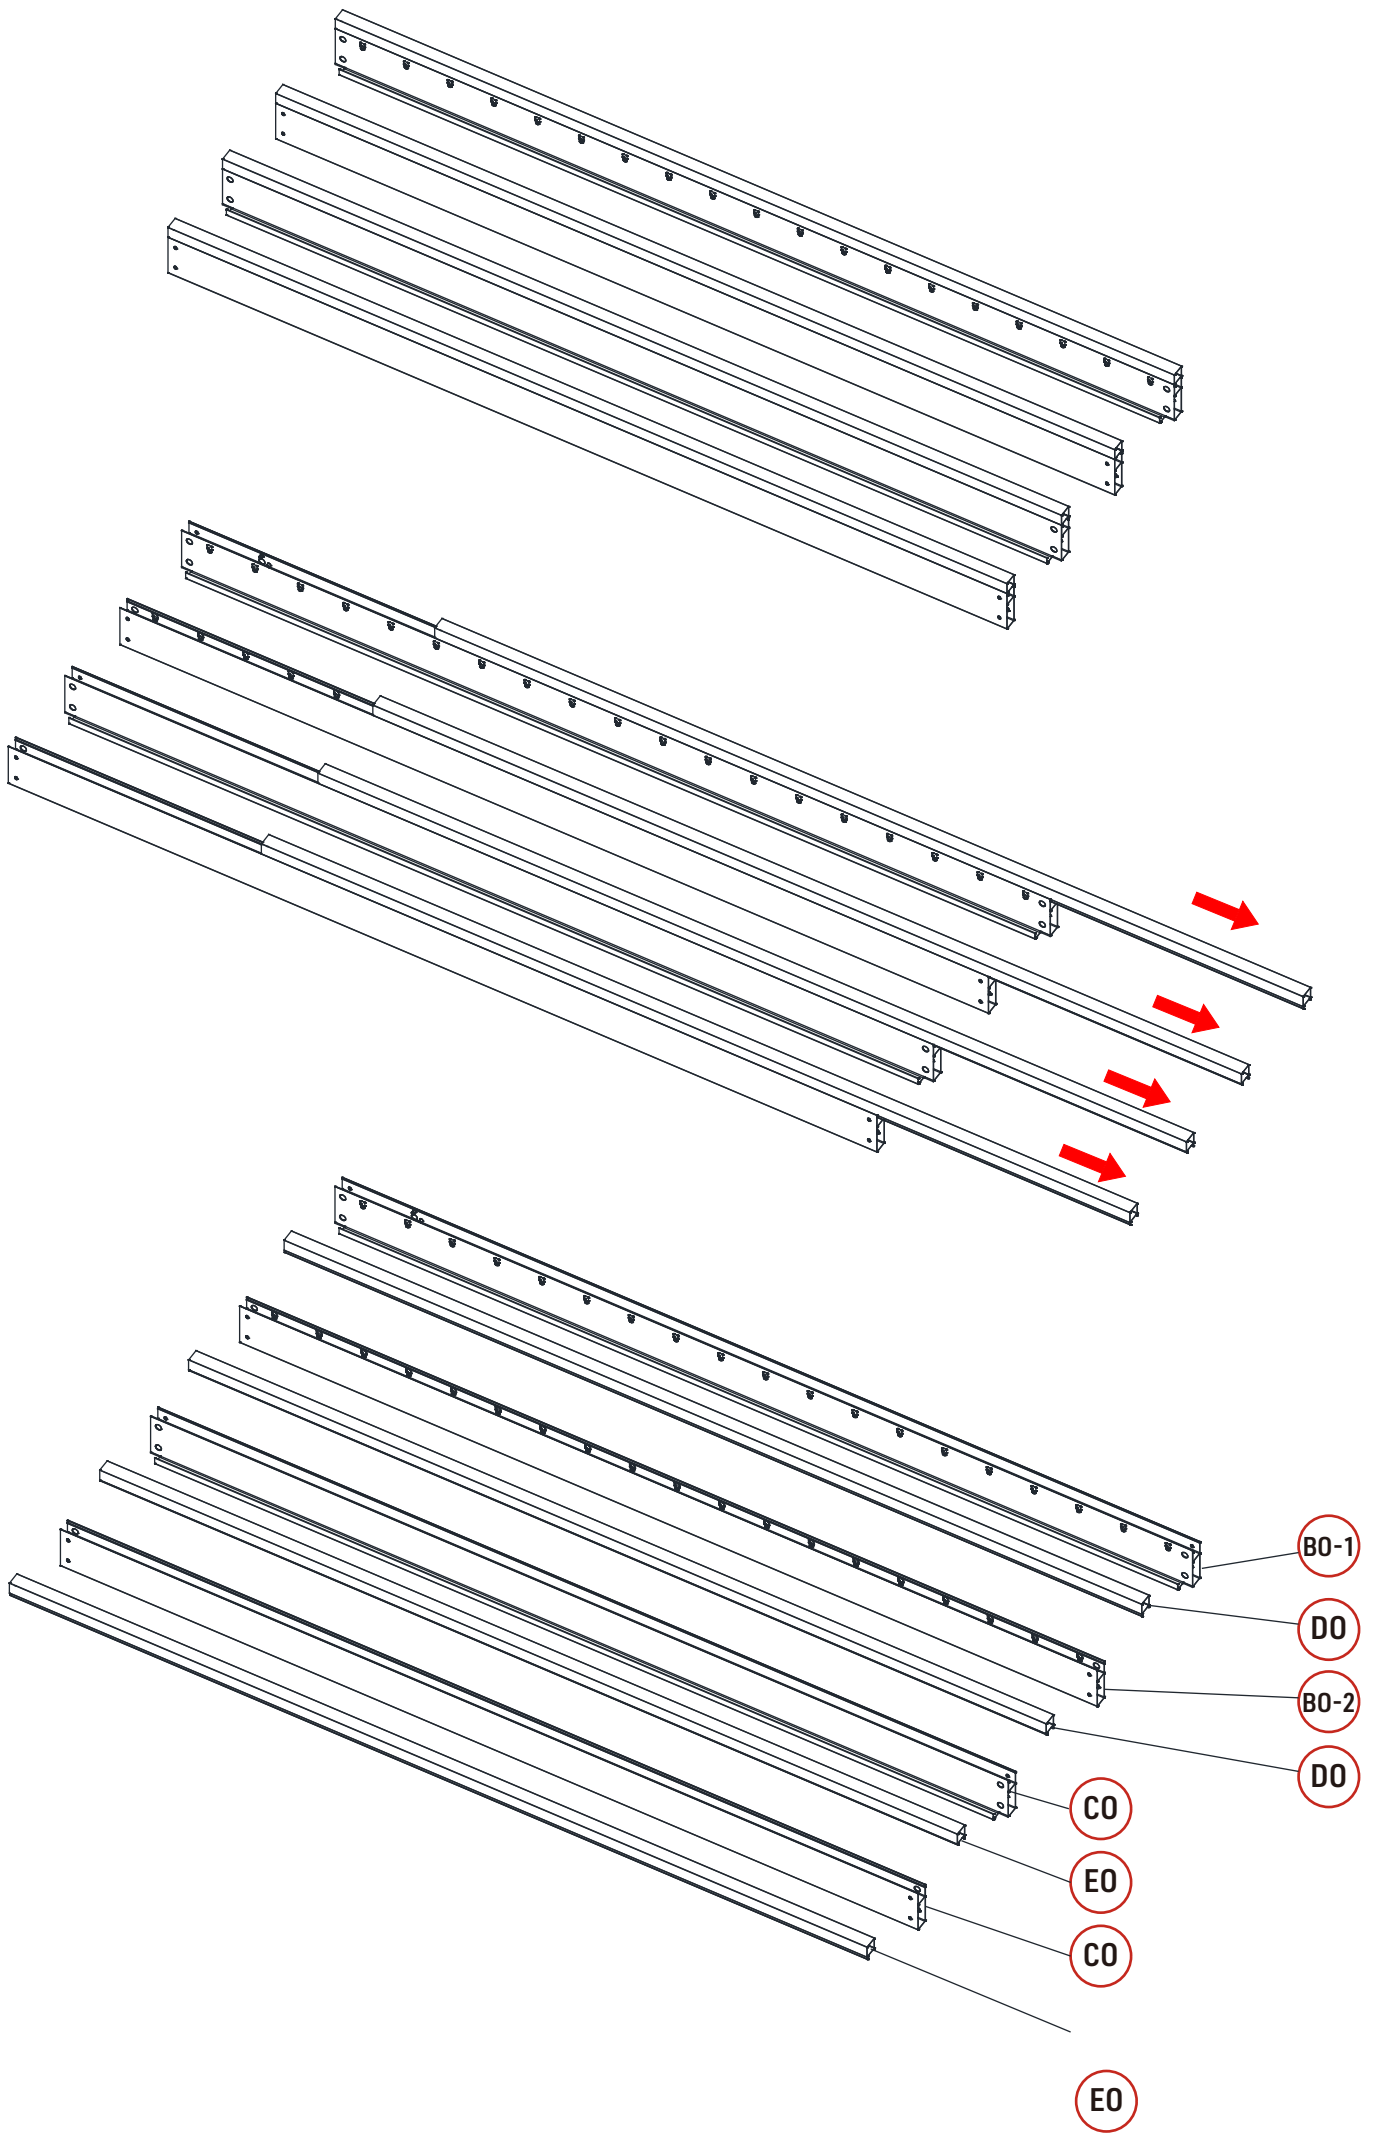

Installation Guide for Pergola 3m x 3m

Carton	RET	QTY		REF	QTY		REF	QTY
1/4	(A0)	4		(I0)	4		(J0)	4
	(T0)	16		(X0-1)	16			
2/4	(B0-1)	1		(B0-2)	1		(C0)	2
	(D0)	2		(E0)	2		(F0)	1
	(H0)	1		(N0)	1		(O0)	1
	(P0)	1		(Q0)	16		(R0)	16
	(S0)	38		(U0)	56		(V0)	19
	(X0)	37		(Y0)	3		(Z0-1)	1
	(Z0-2)	1		(Z0-3)	1		(Z0-4)	1
	(Z0-5)	1		(Z0-6)	1			
3/4	(G0)	9		(K0)	1		(L0)	18
	(L0-1)	19		(M0)	37		(W0)	152
4/4	(G0)	10						

REF	PICTURE	QTY
AO		4PCS
BO-1		1PCS
BO-2		1PCS
CO		2PCS
DO		2PCS
EO		2PCS
FO		1PCS
GO		19PCS
HO		1PCS

REF	PICTURE	QTY
IO		4PCS
JO		4PCS
KO		1PCS
LO		18PCS
LO-1		19PCS
MO		37PCS
NO		1PCS
OO		1PCS
PO		1PCS
QO		16PCS
RO		16PCS
SO		38PCS

REF	PICTURE	QTY
TO	 8X80	16PCS
UO		56PCS
VO		19PCS
WO	 4X16	152PCS
XO	 6X40	37PCS
XO-1	 6X35	16PCS
YO	 6X45	3PCS
ZO-1	 4mm	1PCS
ZO-2	 4mm	1PCS
ZO-3	 6mm	1PCS
ZO-4	 6mm	1PCS
ZO-5	 10mm	1PCS
ZO-6	 T20	1PCS

ATTENTION!!!

Please open the louvers to vertical in winter and snowing weather to protect your pergola!

Tools Required for Installation

  **X1**

X1

X24