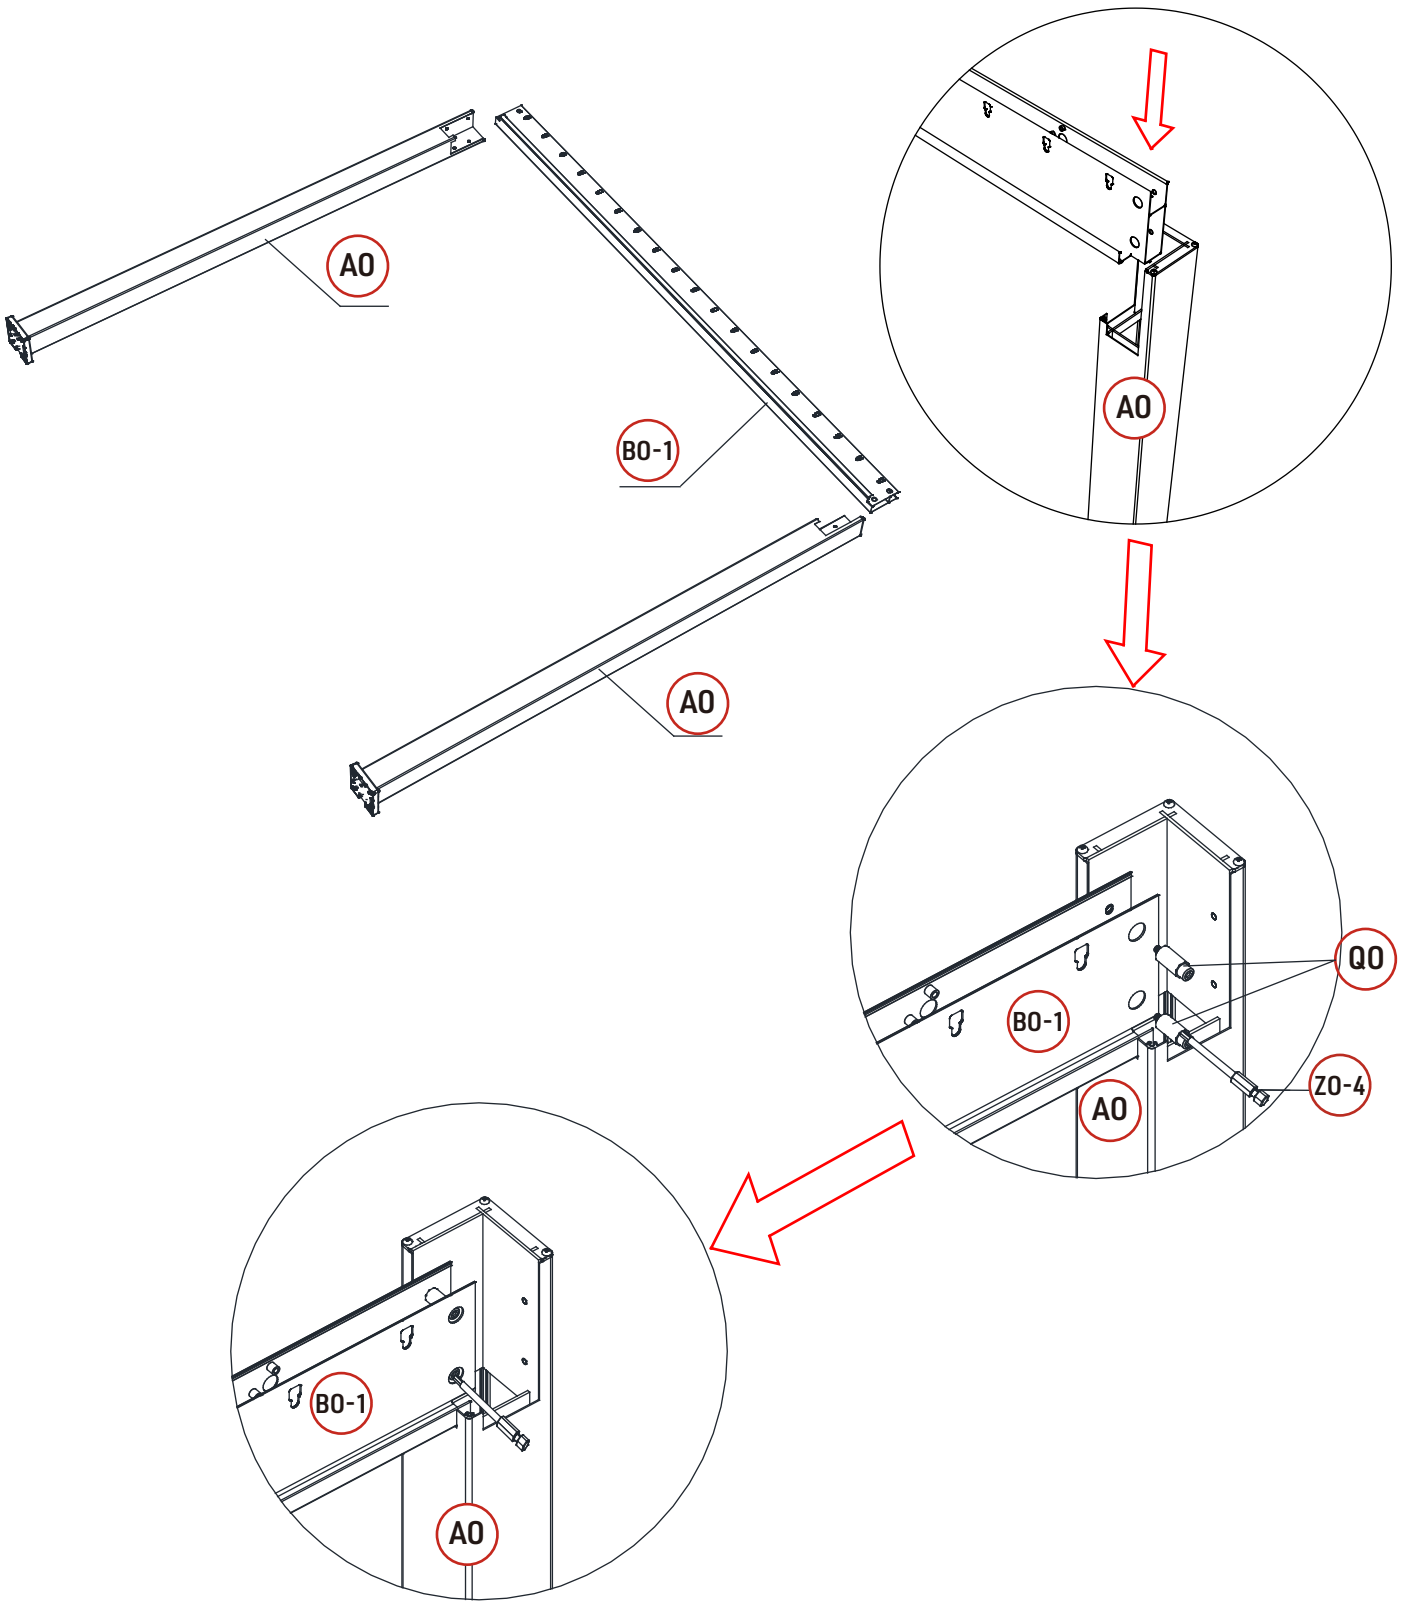

Installation Guide for Pergola 3m x 3m

Carton	RET	QTY		REF	QTY		REF	QTY
1/4	(A0)	4		(I0)	4		(J0)	4
	(T0)	16		(X0-1)	16			
2/4	(B0-1)	1		(B0-2)	1		(C0)	2
	(D0)	2		(E0)	2		(F0)	1
	(H0)	1		(N0)	1		(O0)	1
	(P0)	1		(Q0)	16		(R0)	16
	(S0)	38		(U0)	56		(V0)	19
	(X0)	37		(Y0)	3		(Z0-1)	1
	(Z0-2)	1		(Z0-3)	1		(Z0-4)	1
	(Z0-5)	1		(Z0-6)	1			
3/4	(G0)	9		(K0)	1		(L0)	18
	(L0-1)	19		(M0)	37		(W0)	152
4/4	(G0)	10						

REF	PICTURE	QTY
AO		4PCS
BO-1		1PCS
BO-2		1PCS
CO		2PCS
DO		2PCS
EO		2PCS
FO		1PCS
GO		19PCS
HO		1PCS

REF	PICTURE	QTY
IO		4PCS
JO		4PCS
KO		1PCS
LO		18PCS
LO-1		19PCS
MO		37PCS
NO		1PCS
OO		1PCS
PO		1PCS
QO		16PCS
RO		16PCS
SO		38PCS

REF	PICTURE	QTY
TO	 8X80	16PCS
UO		56PCS
VO		19PCS
WO	 4X16	152PCS
XO	 6X40	37PCS
XO-1	 6X35	16PCS
YO	 6X45	3PCS
ZO-1	 4mm	1PCS
ZO-2	 4mm	1PCS
ZO-3	 6mm	1PCS
ZO-4	 6mm	1PCS
ZO-5	 10mm	1PCS
ZO-6	 T20	1PCS

ATTENTION!!!

Please open the louvers to vertical in winter and snowing weather to protect your pergola!

Tools Required for Installation

  **X1**

X1

X24