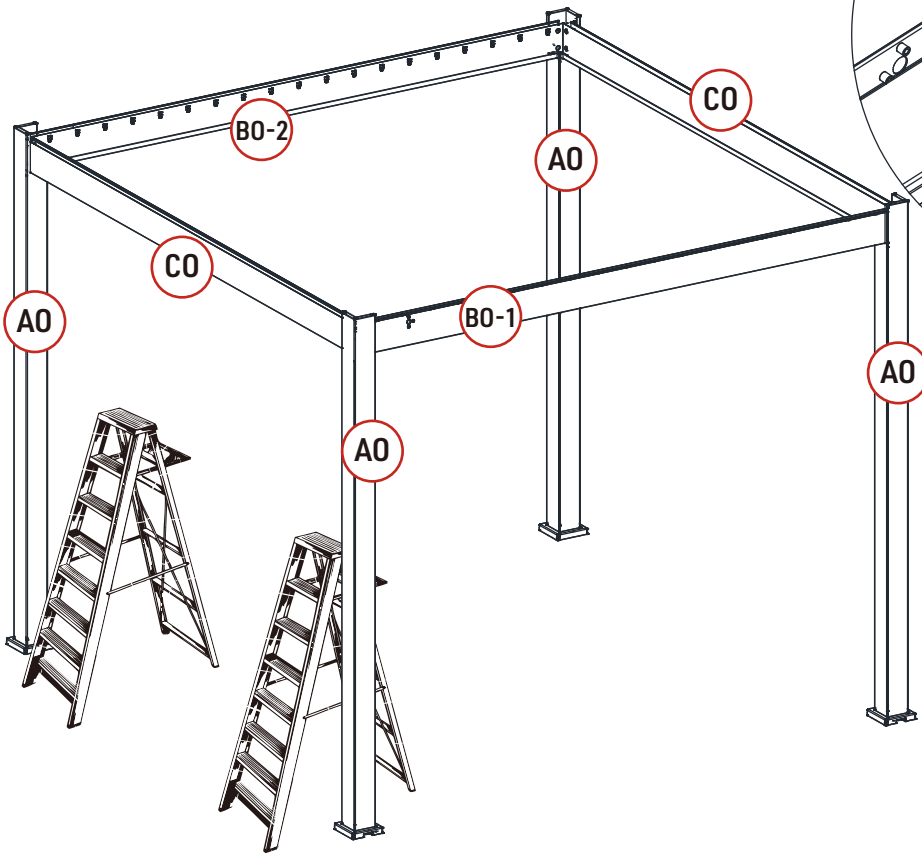

Installation Guide for Pergola 3m x 3m

Carton	RET	QTY		REF	QTY		REF	QTY
1/4	(A0)	4		(I0)	4		(J0)	4
	(T0)	16		(X0-1)	16			
2/4	(B0-1)	1		(B0-2)	1		(C0)	2
	(D0)	2		(E0)	2		(F0)	1
	(H0)	1		(N0)	1		(O0)	1
	(P0)	1		(Q0)	16		(R0)	16
	(S0)	38		(U0)	56		(V0)	19
	(X0)	37		(Y0)	3		(Z0-1)	1
	(Z0-2)	1		(Z0-3)	1		(Z0-4)	1
	(Z0-5)	1		(Z0-6)	1			
3/4	(G0)	9		(K0)	1		(L0)	18
	(L0-1)	19		(M0)	37		(W0)	152
4/4	(G0)	10						

REF	PICTURE	QTY
TO	 8X80	16PCS
UO		56PCS
VO		19PCS
WO	 4X16	152PCS
XO	 6X40	37PCS
XO-1	 6X35	16PCS
YO	 6X45	3PCS
ZO-1	 4mm	1PCS
ZO-2	 4mm	1PCS
ZO-3	 6mm	1PCS
ZO-4	 6mm	1PCS
ZO-5	 10mm	1PCS
ZO-6	 T20	1PCS

ATTENTION!!!

Please open the louvers to vertical in winter and snowing weather to protect your pergola!

Tools Required for Installation

  **X1**

X1

X24